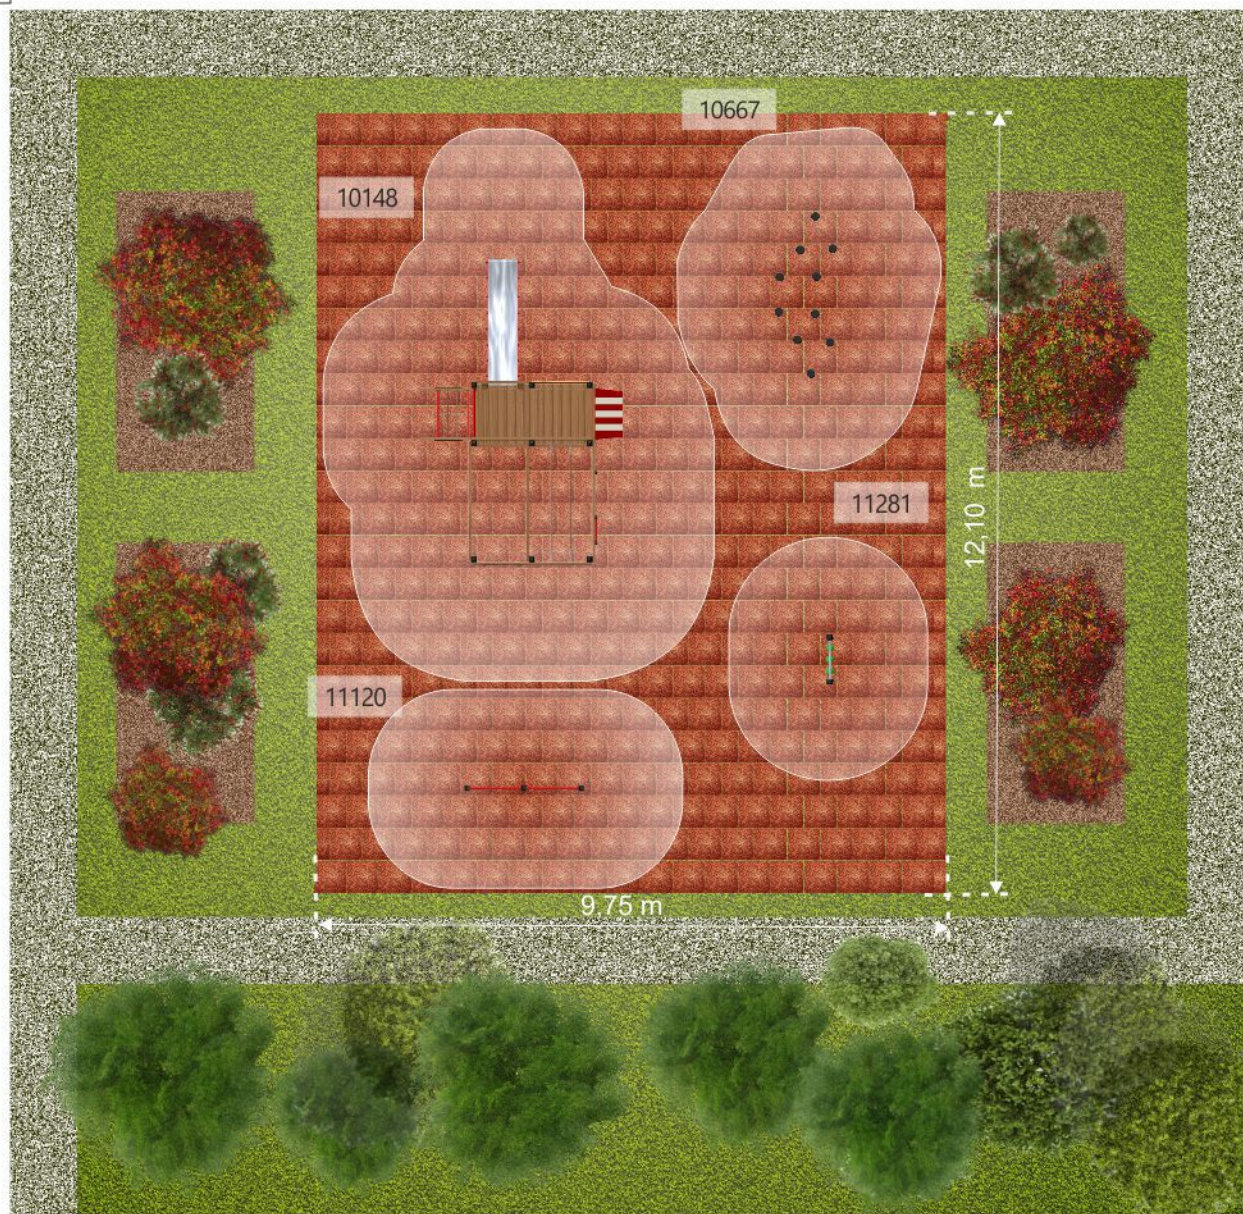

Wariant 4

Place zabaw dla klas 1-3

LARS LAJ®

maty przerostowe
100 x 150 cm
45 szt.

10148
Mały alpinista

10900
Przeplotnia podwójna

11281
Kółko i Krzyżyk

10667
Słupki