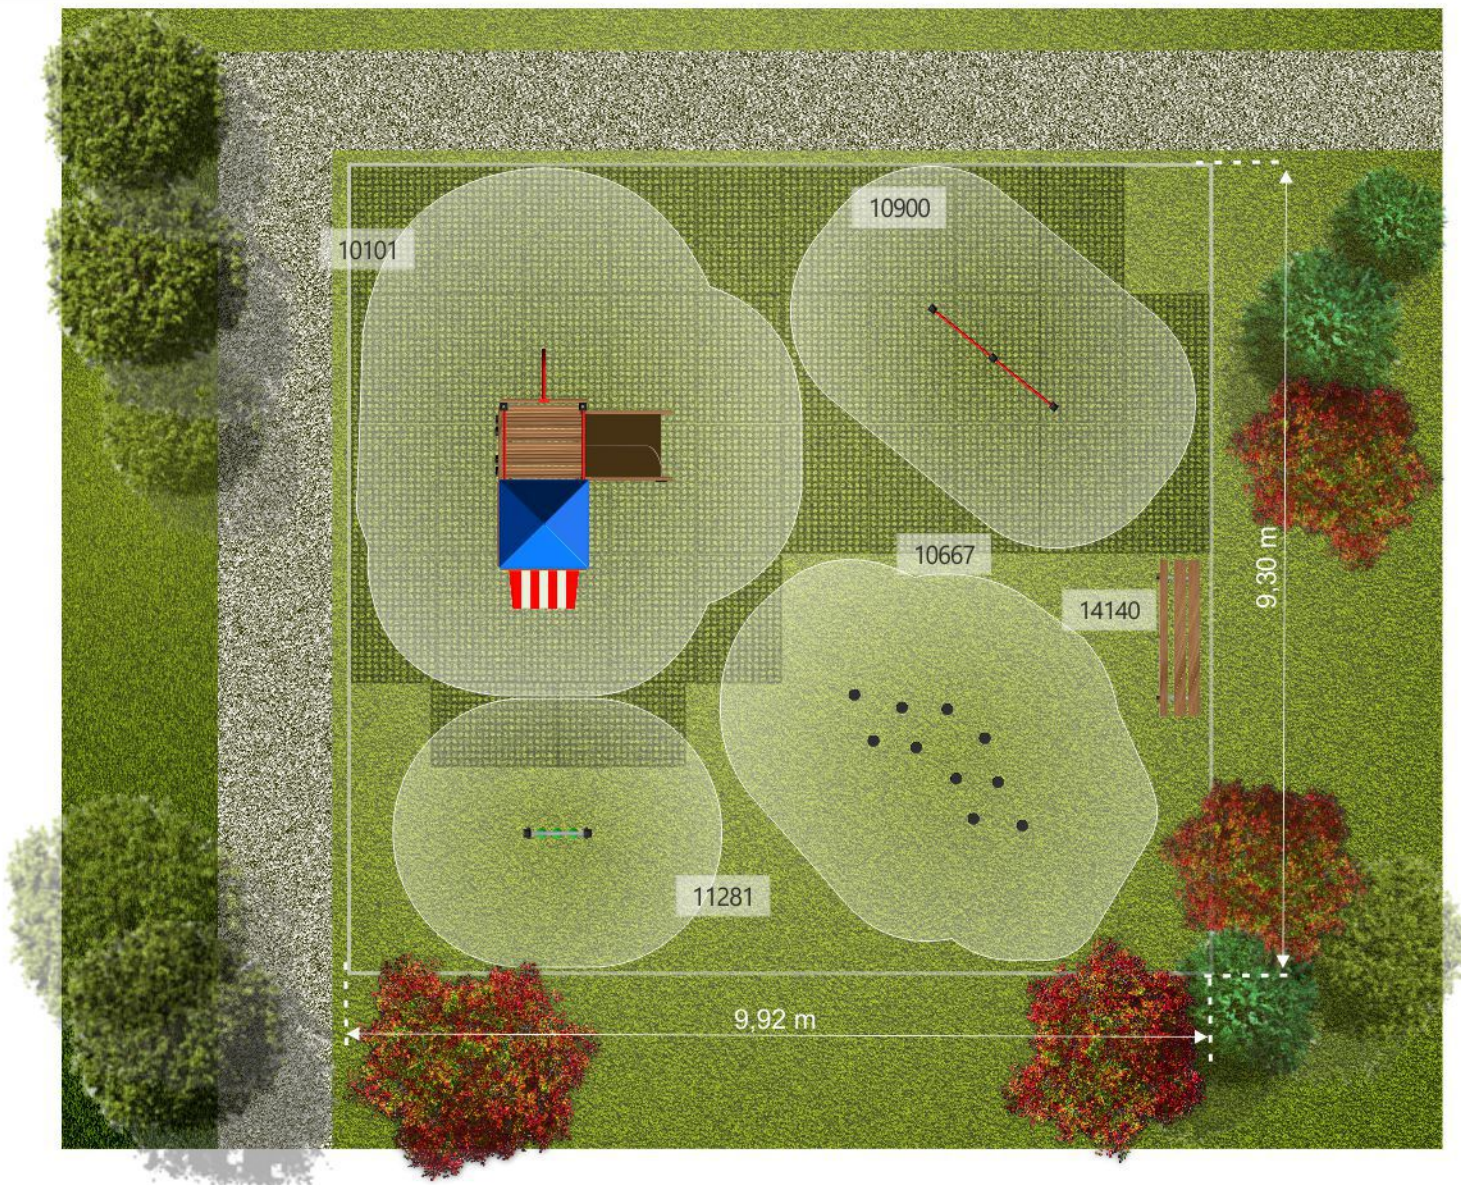

LARS LAJ®

trawa

plytki gumowe
50 x 50 cm
351 szt.

10101
Wieża Logo z rurą strażacką

11281
Kółko i Krzyżyk

10667
Słupki

10900
Przeplotnia podwójna

14140
Ławka modrzewiowa,
stalowa konstrukcja