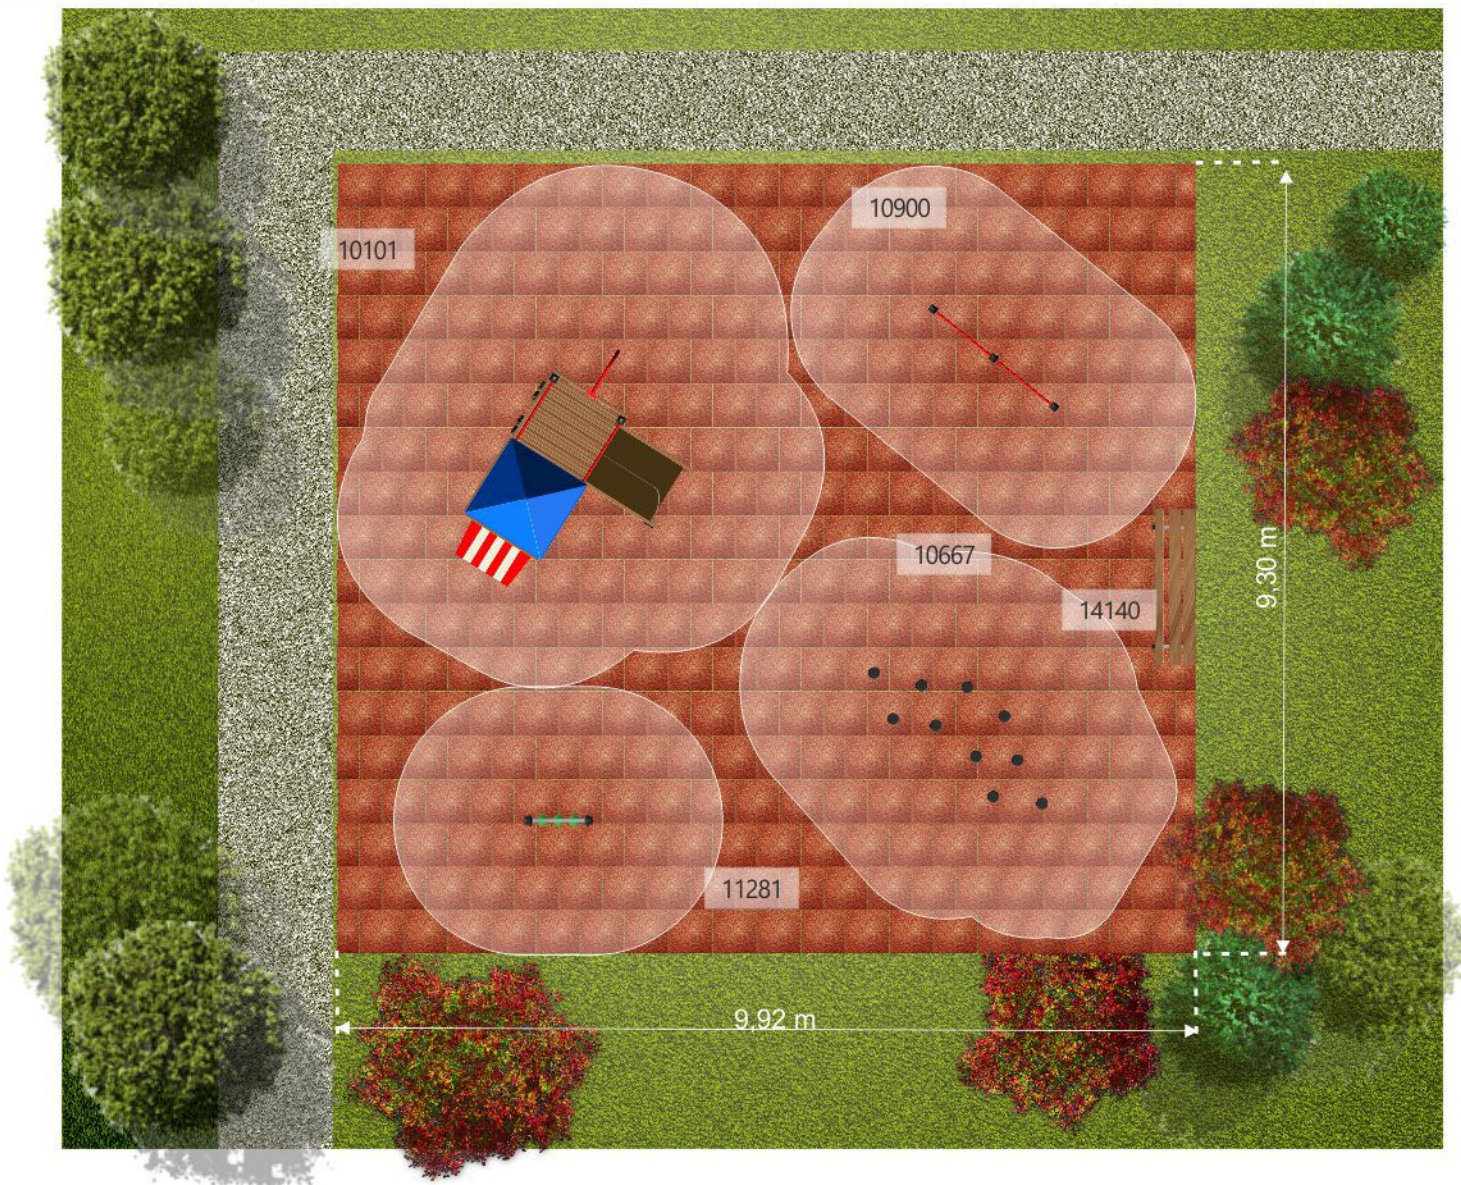

LARS LAJ®

trawa

plytki gumowe
50 x 50 cm
351 szt.

10101
Wieża Logo z rurą strażacką

11281
Kółko i Krzyżyk

10667
Słupki

10900
Przeplotnia podwójna

14140
Ławka modrzewiowa,
stalowa konstrukcja